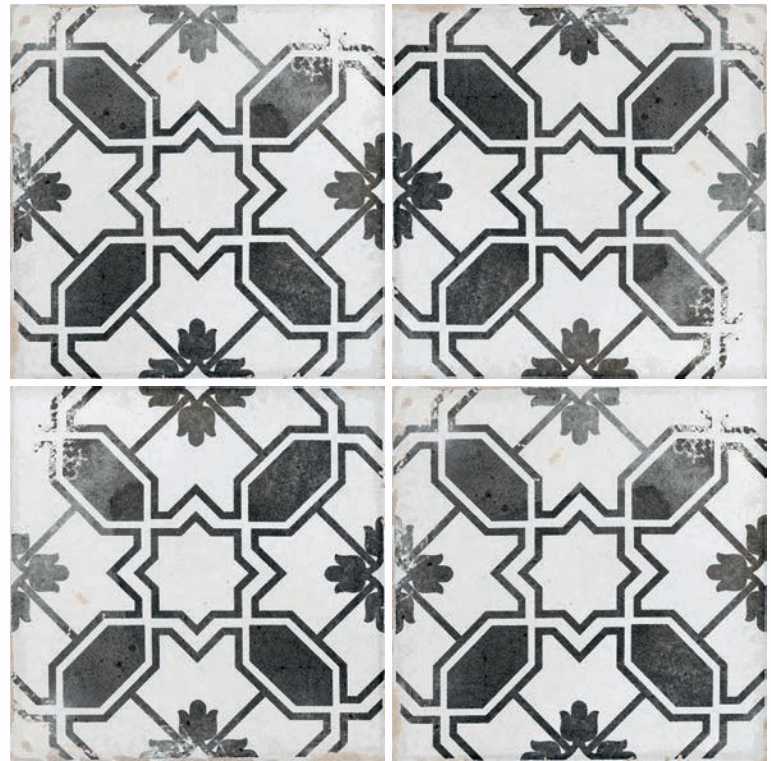

0817-BLK

CALETA BLACK

0817-BLK

150x150mm

MATT

PORCELAIN

THICK
8.8mm

COLOUR
V2

GROUT
2-3mm

A/SLIP
R10

PEI
4

BOX			PALLET		
PCS	M ²	KG	BOXES	M ²	KG
22	0.495	9.94	120	59.40	1193.00

Available Sizes