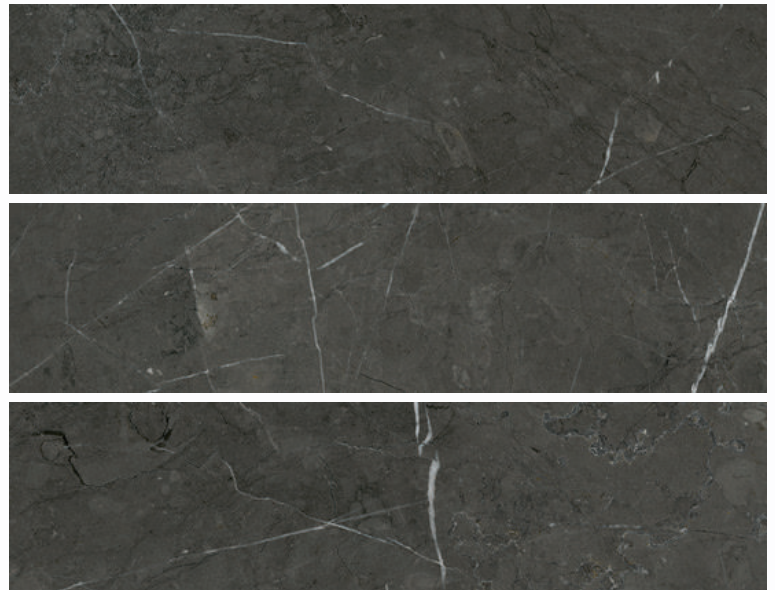

0830-BLK

MARQUINA

0830-BLK

75x300mm

MATT

CERAMIC

WHITE
BODY

THICK
9mm

GROUT
2-3mm

COLOUR
V2

BOX			PALLET		
PCS	M ²	KG	BOXES	M ²	KG
22	0.5	7.24	96	48.00	695.00

Available Sizes