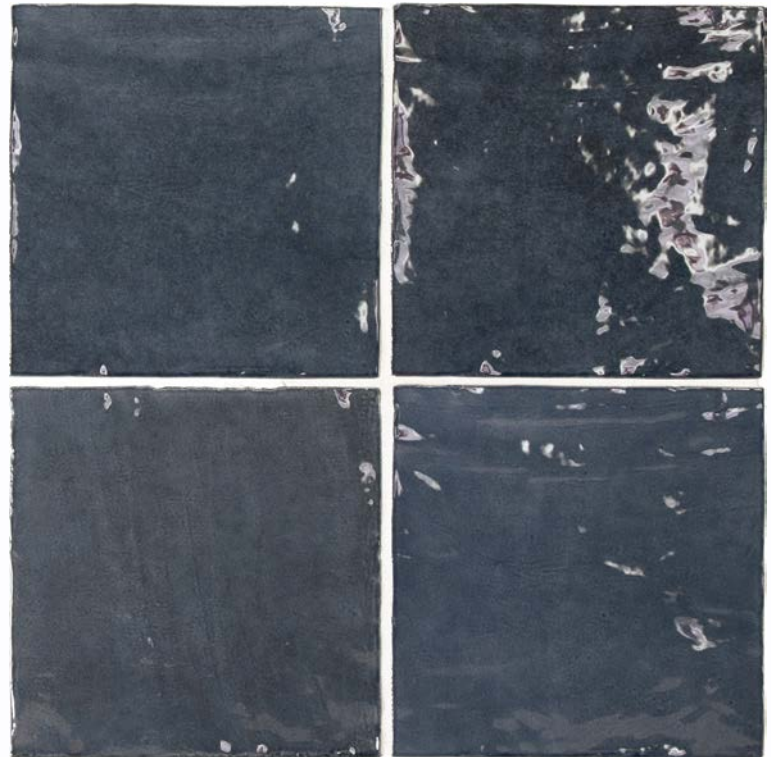

BLUE REEF

0823-BLU

132x132mm

GLOSS

CERAMIC

WHITE
BODY

COLOUR
V2

THICK
9mm

GROUT
2-3mm

MOHS
3