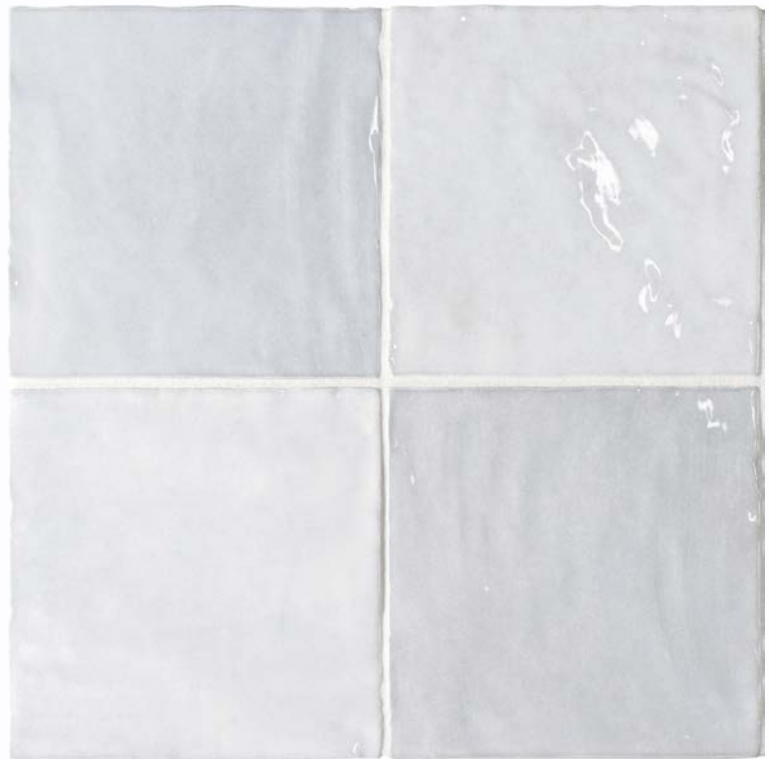

LAVANDA BLUE

0823-SKY

132x132mm

GLOSS

CERAMIC

WHITE
BODY

COLOUR
V2

THICK
9mm

GROUT
2-3mm

MOHS
3