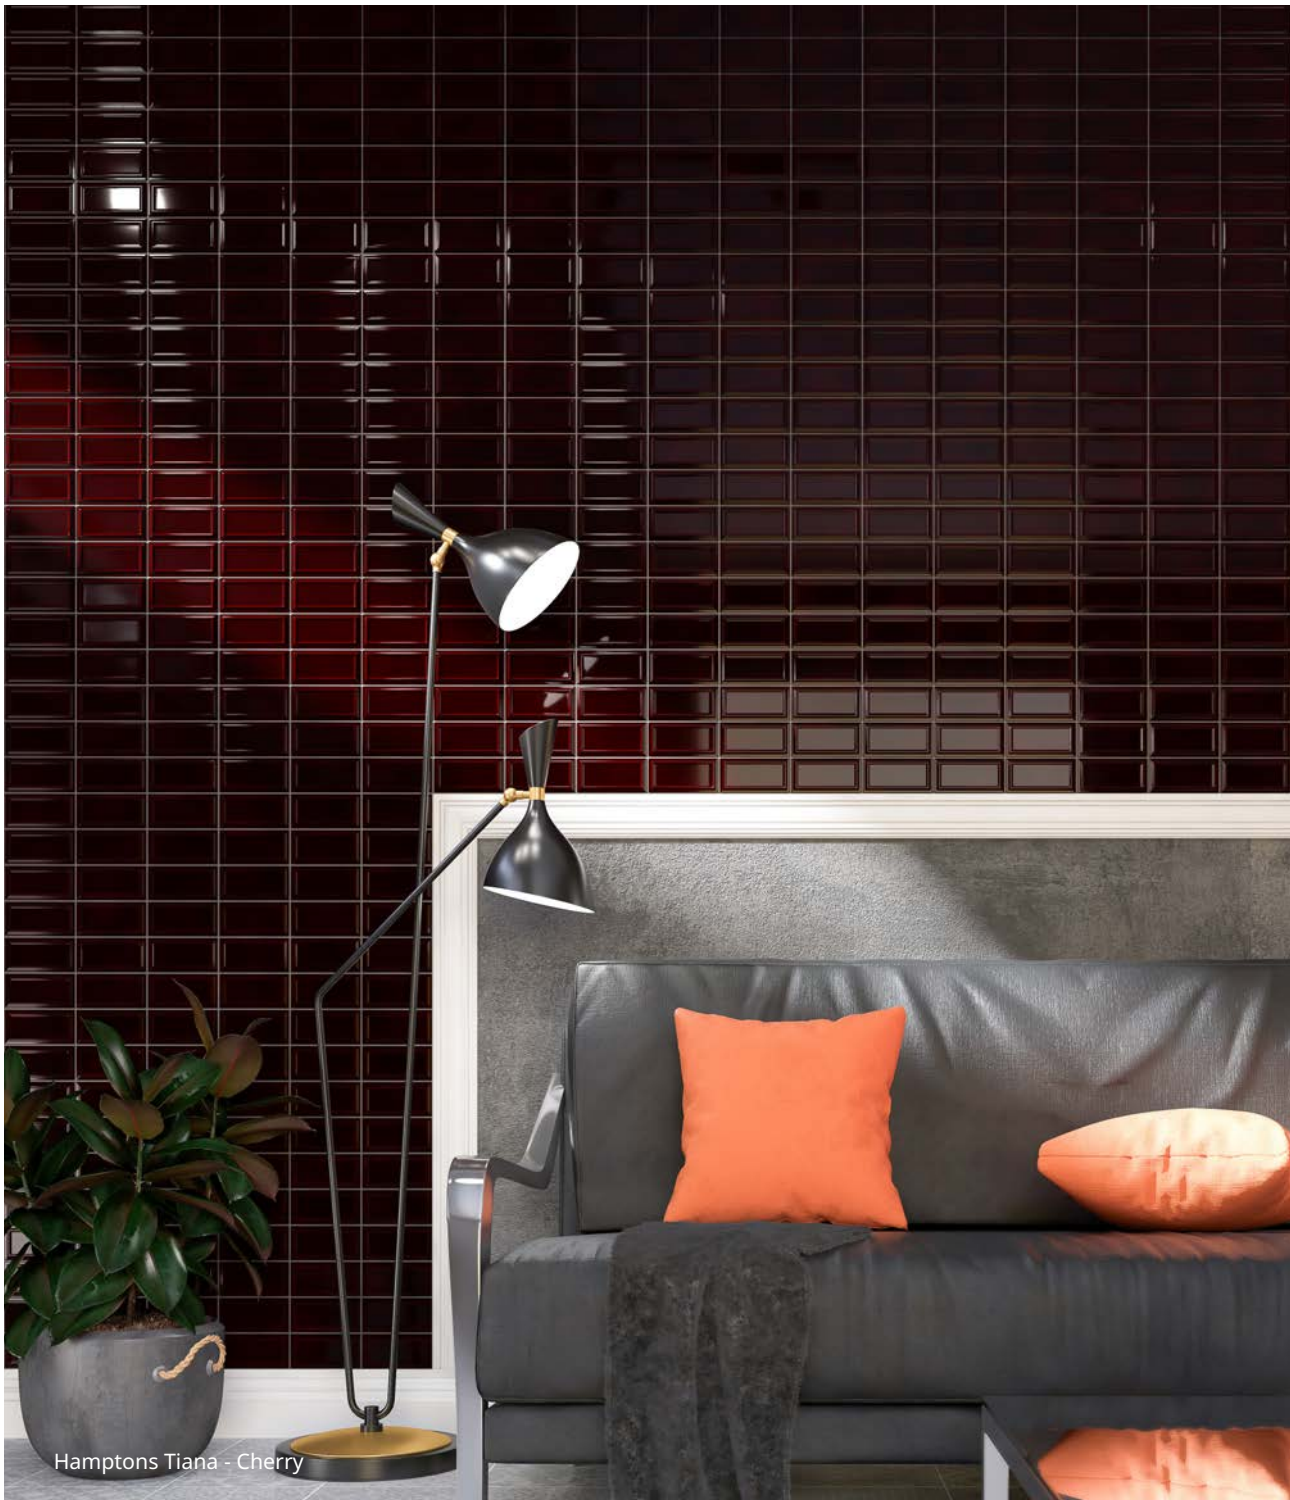

Hamptons Tiana - Cherry